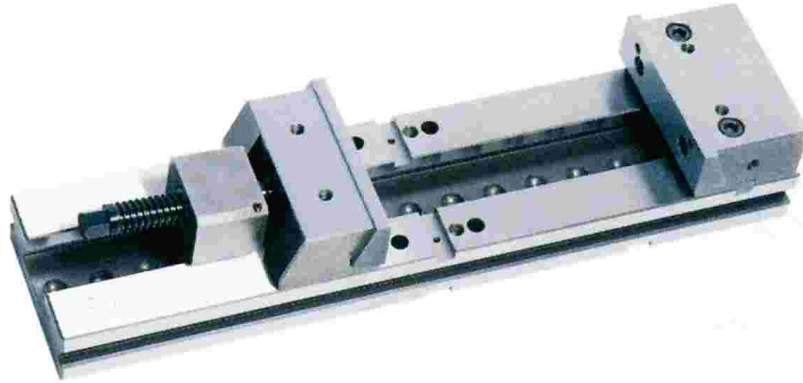

MORSA SERIE LUNGA

EXTENDED LENGTH VICE MODEL

MODELLO MCP

1029-1232-1537-1545-2043-2053

MORSA SERIE LUNGA CON GANASCIA DOPPIA

EXTENDED LENGTH VICE WITH DOUBLE JAW

MODELLO MCP

1029/D-1232/D-1537/D-1545/D-2043/D-2053/D