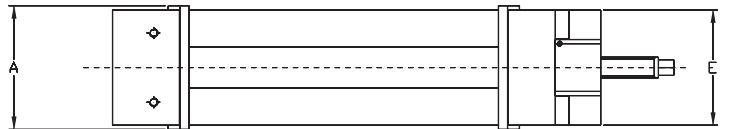

MORSA SERIE LUNGA

EXTENDED LENGTH VICE MODEL

MODELLO MCP

1029-1232-1537-1545-2043-2053

MORSA SERIE LUNGA CON GANASCIA DOPPIA

EXTENDED LENGTH VICE WITH DOUBLE JAW

MODELLO MCP

1029/D-1232/D-1537/D-1545/D-2043/D-2053/D