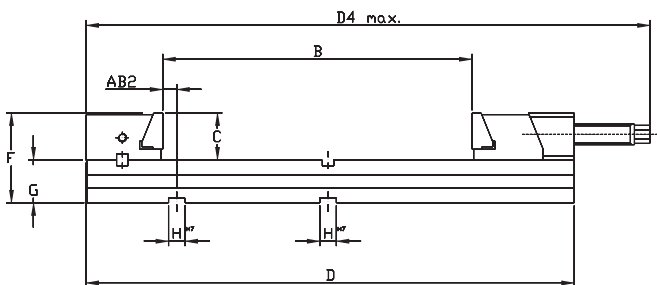

MORSA SERIE LUNGA

EXTENDED LENGTH VICE MODEL

MODELLO MCP

1029-1232-1537-1545-2043-2053

MORSA SERIE LUNGA CON GANASCIA DOPPIA

EXTENDED LENGTH VICE WITH DOUBLE JAW

MODELLO MCP

1029/D-1232/D-1537/D-1545/D-2043/D-2053/D